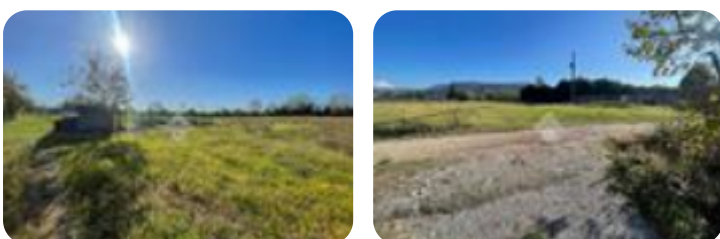

Rif.: 60894404

€ 520.000

Ter. agricolo in vendita

Limena, Via Ca' Rossa

Tipologia:	terreno
Superficie:	mq 43.000 ca.
Sottotipologia:	ter. agricolo
Spese Annue:	€ 0

Questo immobile è esente da classe energetica

LOCALITA' : LIMENACOSA SAPERE SULL'IMMOBILE:

Proponiamo in Vendita terreno agricolo di 43.000

mq.PARTICOLARITA' e DESCRIZIONE: il terreno ha una

superficie di 43.000 mq ad uso agricolo.LE IMMAGINI

SONO RAPPRESENTATIVE.UBICAZIONE e CONTESTO: a

pochi km dal casello autostradale di Padova ovest, fronte

autostrada.