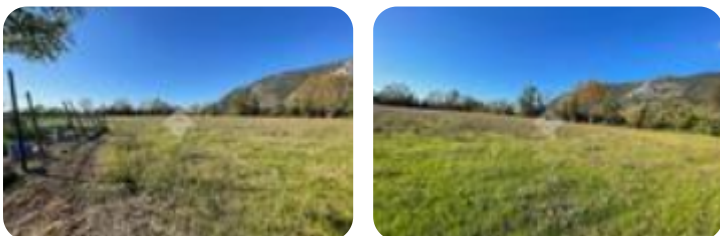

Rif.: 60894404

€ 520.000

Ter. agricolo in vendita

Limena, Via Ca' Rossa

Tipologia:	terreno
Superficie:	mq 43.000 ca.
Sottotipologia:	ter. agricolo
Spese Annue:	€ 0

Questo immobile è esente da classe energetica

LOCALITA' : LIMENACOSA SAPERE SULL'IMMOBILE:

Proponiamo in Vendita terreno agricolo di 43.000

mq.PARTICOLARITA' e DESCRIZIONE: il terreno ha una

superficie di 43.000 mq ad uso agricolo.LE IMMAGINI

SONO RAPPRESENTATIVE.UBICAZIONE e CONTESTO: a

pochi km dal casello autostradale di Padova ovest, fronte

autostrada.