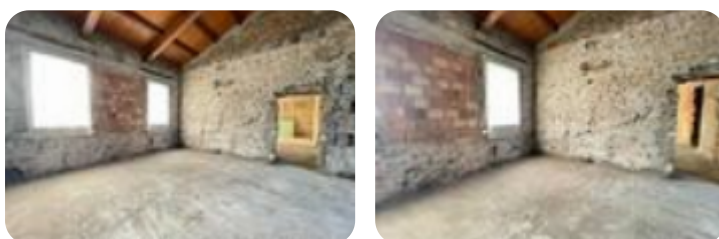

Rif.: 60847874

€ 1.700 / mese

Ufficio in affitto

Padova, Via Brentella - Chiesanuova

Tipologia:	ufficio
Superficie:	mq 134 ca.
Locali:	3
Sottotipologia:	ufficio
Spese Annu:	€ 0
Piano:	1

Questo immobile è esente da classe energetica

LOCALITA': CHIESANUOVA COSA SAPERE

SULL'IMMOBILE: proponiamo in LOCAZIONE ufficio di 134 mq .PARTICOLARITA' e DESCRIZIONE:posto fronte strada, in palazzina totalmente direzionale e di rappresentanza, dotata di ampio parcheggio esterno, l'immobile ha una superficie di 134 mq . attualmente allo stato grezzo.UBICAZIONE e CONTESTO: L'immobile è posto su via Chiesanuova.