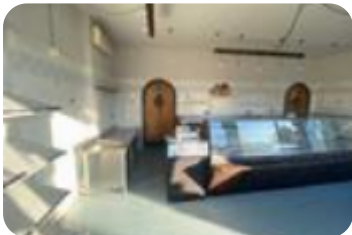

## Negozio in affitto

Selvazzano Dentro, Via Pelosa - Caselle

<b>Tipologia:</b>	negozio
<b>Superficie:</b>	mq 80 ca.
<b>Locali:</b>	2
<b>Sottotipologia:</b>	negozio
<b>Spese Annue:</b>	€ 300

**Classe energetica:** E

residenziale/commerciale.Si sviluppa su un unico livello di

85 . ed è suddiviso in due ambienti: negozio e magazzino.Il

negozio dispone di due ampie vetrine e un servizio igienico

con anti bagno.Sono presenti due celle