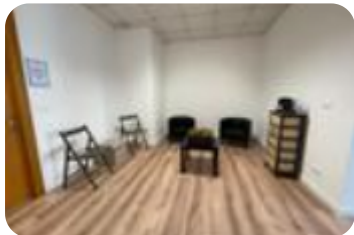

Rif.: 60747054

€ 1.300 / mese

Ufficio in affitto

Limena, Via Giacomelli

Tipologia:	ufficio
Superficie:	mq 160 ca.
Locali:	5
Sottotipologia:	ufficio
Piano:	1

Classe energetica: D

Prestazione energetica: 206,08 kW h/m² anno

LOCALITA' : LIMENA COSA SAPERE SULL'IMMOBILE:

Proponiamo in locazione ufficio a Limena di 160 mq.

PARTICOLARITA' e DESCRIZIONE: Proponiamo in

locazione ufficio di 160 mq , L'immobile molto illuminato

si trova nella zona industriale di Limena. Internamente lo

spazio è suddiviso in 5 locali. E' presente l'impianto di

riscaldamento e di condizionamento autonomo. Dispone di

posti auto pubblici. **UBICAZIONE e CONTESTO:** L'edificio

sorge nella zona artigianale di Limena, a 2 km

dall'ingresso della tangenziale di Padova ed a 4 km dal

casello autostradale di Padova Ovest.

Mappa

Scopri

Punta qui il tuo smartphone