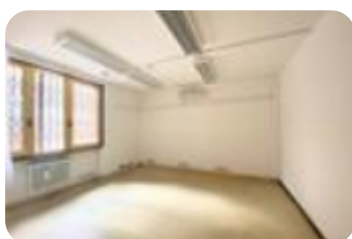

commerciale/residenziale in Centro . L'ufficio ha un' altezza interna di 3 mt. È dotato di Impianto di allarme, climatizzatore e riscaldamento autonomo, cablato e dotato di doppi servizi con antibagno. Doppio ingresso.PARTICOLARITA' E DESCRIZIONE: dotato di un

impianto di ventilazione meccanica controllata per riscaldamento e raffrescamento. L'ambiente è suddiviso in 5 ampi locali più sala riunioni, ingresso e zona

archivio/server.UBICAZIONE e CONTESTO:La soluzione che proponiamo in locazione si trova in centro , nella parallela di Via Roma. Il centro storico dista solo pochi metri. Il park è a 10mt.