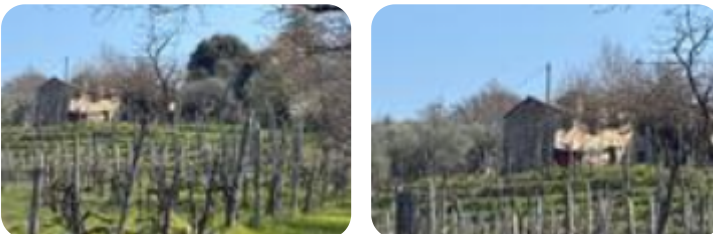

Rif.: 61037989

**€ 32.000****Rustico in vendita****Cinto Euganeo, Via Pedevenda - Valnogaredo**

<b>Tipologia:</b>	rustici / cascine / case
<b>Superficie:</b>	mq 60 ca.
<b>Locali:</b>	3
<b>Sottotipologia:</b>	rustico
<b>Bagni:</b>	1
<b>Posti auto:</b>	1
<b>Piano:</b>	2

**Classe energetica:** **EP invernale del fabbricato:** ☹️**EP estiva del fabbricato:** ☹️

**PORZIONE ACCOSTATA DI TESTA DI RUSTICO:** Se sei alla ricerca di un'opportunità unica per realizzare la casa dei tuoi sogni, questo rustico a Cinto Euganeo è ciò che fa per te! Situato su un colle a 300 metri di altezza, l'immobile offre una vista panoramica mozzafiato che ti lascerà senza parole, permettendoti di godere di paesaggi incantevoli e della tranquillità della natura circostante. Con una superficie di 65 mq, questo rustico è completamente da ristrutturare, è la porzione di testa del fabbricato accostato ai resti del fabbricato solo da un lato, offrendo la possibilità di personalizzare ogni dettaglio secondo il tuo gusto e le tue esigenze. Immagina di trasformare questo spazio in un'accogliente abitazione, con finestre che catturano la luce naturale e il panorama circostante. Inoltre l'abitazione ha un giardino di circa 50 mq in una posizione strategica che ti permetterà di vivere in un contesto sereno, ideale per chi ama la natura e desidera allontanarsi dal trambusto della vita quotidiana. La zona è perfetta per gli amanti delle escursioni e delle attività all'aperto, con sentieri che si snodano tra le colline e la possibilità di esplorare il meraviglioso Pa [...]