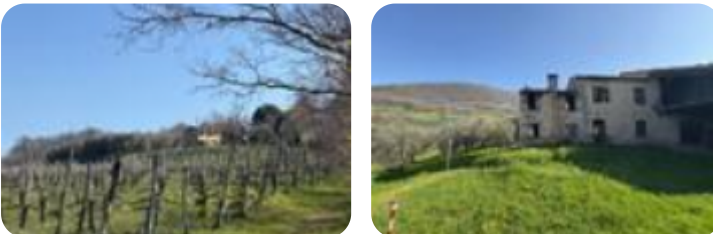

Rif.: 61037989

**€ 32.000****Rustico in vendita****Cinto Euganeo, Via Pedevenda - Valnogaredo**

<b>Tipologia:</b>	rustici / cascine / case
<b>Superficie:</b>	mq 60 ca.
<b>Locali:</b>	3
<b>Sottotipologia:</b>	rustico
<b>Bagni:</b>	1
<b>Posti auto:</b>	1
<b>Piano:</b>	2

**Classe energetica:** **EP invernale del fabbricato:** ☹️**EP estiva del fabbricato:** ☹️

**PORZIONE ACCOSTATA DI TESTA DI RUSTICO:** Se sei alla ricerca di un'opportunità unica per realizzare la casa dei tuoi sogni, questo rustico a Cinto Euganeo è ciò che fa per te! Situato su un colle a 300 metri di altezza, l'immobile offre una vista panoramica mozzafiato che ti lascerà senza parole, permettendoti di godere di paesaggi incantevoli e della tranquillità della natura circostante. Con una superficie di 65 mq, questo rustico è completamente da ristrutturare, è la porzione di testa del fabbricato accostato ai resti del fabbricato solo da un lato, offrendo la possibilità di personalizzare ogni dettaglio secondo il tuo gusto e le tue esigenze. Immagina di trasformare questo spazio in un'accogliente abitazione, con finestre che catturano la luce naturale e il panorama circostante. Inoltre l'abitazione ha un giardino di circa 50 mq in una posizione strategica che ti permetterà di vivere in un contesto sereno, ideale per chi ama la natura e desidera allontanarsi dal trambusto della vita quotidiana. La zona è perfetta per gli amanti delle escursioni e delle attività all'aperto, con sentieri che si snodano tra le colline e la possibilità di esplorare il meraviglioso Pa [...]