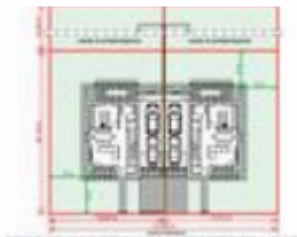

Rif.: 61156509

**€ 499.000**

**Porzione di bifamiliare in vendita**

Piacenza, Via galileo galilei - Pittolo

<b>Tipologia:</b>	ville
<b>Superficie:</b>	mq 306 ca.
<b>Locali:</b>	4
<b>Sottotipologia:</b>	porzione di bifamiliare
<b>Spese Annuie:</b>	€ 0
<b>Bagni:</b>	2
<b>Terrazzi:</b>	1
<b>Balconi:</b>	1
<b>Box:</b>	2
<b>Piano:</b>	1

Classe energetica: **A1**

EP globale non rinnovabile: 0.00 kW h/m<sup>2</sup> anno

EP globale rinnovabile: 0.00 kW h/m<sup>2</sup> anno

EP invernale del fabbricato: 😊

EP estiva del fabbricato: 😊

In un contesto residenziale tranquillo, proponiamo in vendita una porzione di villa bifamiliare pensata per offrire comfort, privacy e qualità della vita. L'ingresso conduce alla zona giorno al piano terra, composta da un soggiorno luminoso, una cucina funzionale e un bagno. Dal soggiorno si accede direttamente al portico coperto, uno spazio ideale per colazioni all'aperto, cene estive o momenti di relax in famiglia. Al primo piano si sviluppa la zona notte, con tre camere da letto accoglienti, un bagno, un comodo ripostiglio e una loggia. Completa il piano un ampio terrazzo, perfetto per godersi il sole, creare una zona relax o uno spazio verde privato. L'abitazione offre una superficie abitabile di circa 143 m<sup>2</sup>, arricchita da spazi esterni che portano la