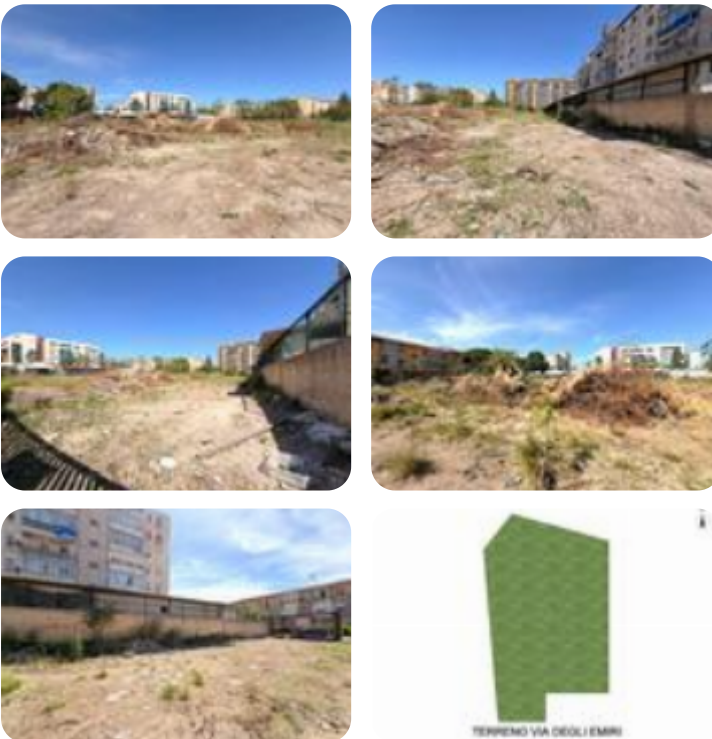

Rif.: 61219988

€ 6.000 / mese

Terreno in affitto

Palermo, Via Degli Emiri - L'Emiro

Tipologia:	terreno
Superficie:	mq 4.260 ca.
Locali:	1
Sottotipologia:	terreno
Spese Annue:	€ 1

Questo immobile è esente da classe energetica

ZISA NUOVAVIA DEGLI EMIRI, terreno di 4260 mq, un'opportunità unica per chi desidera investire in un'area con destinazione d'uso verde sportivo. Questo spazio, situato al piano terra, offre un ambiente ideale per sviluppare progetti legati allo sport e al tempo libero, grazie alla sua ampia estensione e alla posizione strategica. E' possibile visionarlo tutti i giorni previo appuntamento telefonico chiamando al nostro numero fisso 0916829100 oppure inviando un messaggio tramite il servizio WHATSAPP al numero 392.399.86.48. Il nostro franchising, su richiesta, mette a disposizione dei propri clienti un consulente Kiron che, si occupa della mediazione creditizia ed assicurativa. OGNI AGENZIA HA UN PROPRIO TITOLARE ED E' AUTONOMA.