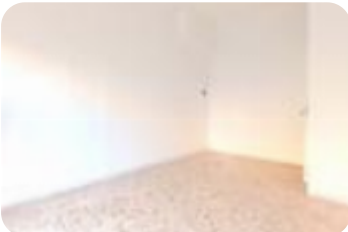

Rif.: 61234388

€ 350 / mese

Negozi in affitto

Palermo, Via Giuseppe Cimbali - Cantieri

Tipologia:	negozio
Superficie:	mq 17 ca.
Locali:	1
Sottotipologia:	negozio
Spese Annuie:	€ 120

Classe energetica: **G**

EP globale non rinnovabile: 175.00 kW h/m² anno

EP globale rinnovabile: 175.00 kW h/m² anno

EP invernale del fabbricato: 😊

EP estiva del fabbricato: 😊

Cantieri Via Cimbali, a 100 mt da Via Ammiraglio Rizzo, e 500 mt da Via Don Orione. Proponiamo in locazione un immobile di un unico ambiente con servizio igienico. Ideale per vari tipi di attività commerciali. È possibile visionarlo tutti i giorni previo appuntamento telefonico chiamando al nostro numero fisso 091.976.16.25 oppure inviando un messaggio tramite il servizio WhatsApp al numero 388.12.36.557. Il nostro franchising, su richiesta, mette a disposizione dei propri clienti un consulente KIRON che si occupa della mediazione creditizia ed assicurativa. OGNI AGENZIA HA UN PROPRIO TITOLARE ED È AUTONOMA.

Mappa

Scopri

Punta qui il tuo smartphone