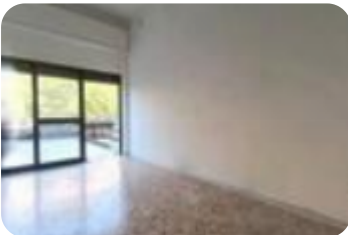

Rif.: 61234388

€ 350 / mese

Negozi in affitto

Palermo, Via Giuseppe Cimbali - Cantieri

Tipologia:	negozio
Superficie:	mq 17 ca.
Locali:	1
Sottotipologia:	negozio
Spese Annuie:	€ 120

Classe energetica: **G**

EP globale non rinnovabile: 175.00 kW h/m² anno

EP globale rinnovabile: 175.00 kW h/m² anno

EP invernale del fabbricato: 😊

EP estiva del fabbricato: 😊

Cantieri Via Cimbali, a 100 mt da Via Ammiraglio Rizzo, e 500 mt da Via Don Orione. Proponiamo in locazione un immobile di un unico ambiente con servizio igienico. Ideale per vari tipi di attività commerciali. È possibile visionarlo tutti i giorni previo appuntamento telefonico chiamando al nostro numero fisso 091.976.16.25 oppure inviando un messaggio tramite il servizio WhatsApp al numero 388.12.36.557. Il nostro franchising, su richiesta, mette a disposizione dei propri clienti un consulente KIRON che si occupa della mediazione creditizia ed assicurativa. OGNI AGENZIA HA UN PROPRIO TITOLARE ED È AUTONOMA.