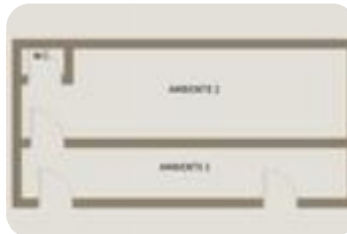

### Attività in vendita

Palermo, Via Ruggero Marturano -  
Montepellegrino

<b>Tipologia:</b>	attività
<b>Superficie:</b>	mq 100 ca.
<b>Locali:</b>	2
<b>Sottotipologia:</b>	attività
<b>Spese Annuie:</b>	€ 180