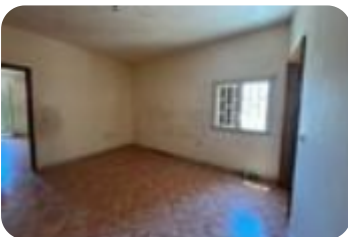

Rif.: 61229970

€ 89.000

Bilocale in vendita

Palermo, Via ponte di mare - Sant'Erasmus

Tipologia:	appartamenti
Superficie:	mq 60 ca.
Locali:	3
Sottotipologia:	2 locali
Spese Annuie:	€ 336
Bagni:	1
Balconi:	1
Piano:	1

Classe energetica: **G**

EP globale non rinnovabile: 135.05 kW h/m² anno

EP globale rinnovabile: 135.05 kW h/m² anno

EP invernale del fabbricato: 😊

EP estiva del fabbricato: 😊

Nel cuore della storica località di Sant'Erasmus, a Palermo, esattamente in Via Ponte di Mare, si propone in vendita un appartamento al 1 piano. La disposizione interna comprende due locali principali, ideali per chi cerca una soluzione abitativa pratica e ben organizzata. Gli spazi sono ben distribuiti, garantendo comfort e vivibilità. La posizione strategica permette di godere delle bellezze e dei servizi che la zona offre, rendendo questa proprietà un'opportunità interessante per chi desidera vivere in un contesto urbano ricco di storia e è composto da: una cucina-soggiorno, una camera da letto, un bagno con doccia e un ripostiglio. L'immobile ha una doppia esposizione, una delle due è dotato di balcone che affaccia proprio sul porticciolo di sant'Erasmus. L'abitazione da ristrutturare rappresenta la soluzione perfetta per chi vuole personalizzare gli spazi a proprio piacimento. Rappresenta la soluzione