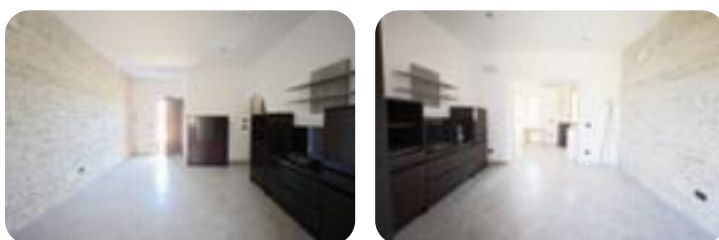

Rif.: 61191085

**€ 670 / mese**

**Trilocale in affitto**

Palermo, Via altarello - Pitrè Alta

<b>Tipologia:</b>	appartamenti
<b>Superficie:</b>	mq 90 ca.
<b>Locali:</b>	3
<b>Sottotipologia:</b>	3 locali
<b>Spese Annue:</b>	€ 0

Questo immobile è esente da classe energetica

Per garantire la qualità del contesto abitativo, la locazione è rivolta esclusivamente a persone referenziate con reddito dimostrabile. Situato nella parte alta di via Pitrè, proponiamo in locazione un esclusivo appartamento indipendente di circa 90 mq, la soluzione perfetta per chi cerca la massima privacy senza rinunciare ai servizi della città.

L'immobile si distingue per la sua eccezionale luminosità e per un ampio spazio esterno privato, un vero e proprio giardino/terrazzo ideale per godersi momenti di relax all'aria aperta, organizzare cene estive o accogliere i propri animali domestici in totale libertà. L'interno, curato e funzionale, si apre su un soggiorno ampio e solare, cuore pulsante della casa, che conduce a una spaziosa cucina abitabile. La zona notte è composta da una confortevole camera matrimoniale e una cameretta ideale per figli o come studio professionale. L'appartamento viene locato completamente arredato, offrendo un ambiente accogliente e pronto per essere vissuto sin da subito. Questa proprietà rappresenta una rara opportunità nel mercato locale, coniugando l'assenza di contesti condominiali rumorosi con la comodità di una distribuzione intern [...]