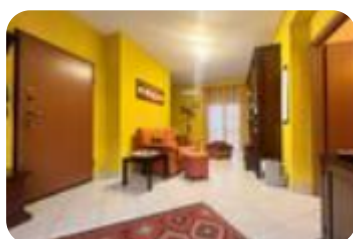

Rif.: 60836344

€ 135.000

Trilocale in vendita

Palermo, Via Girolamo Grimaldi - Pomara

Tipologia:	appartamenti
Superficie:	mq 95 ca.
Locali:	3
Sottotipologia:	3 locali
Spese Annuie:	€ 480
Bagni:	1
Balconi:	2
Posti auto:	1
Piano:	1

Classe energetica: G

Prestazione energetica: 135,05 kW h/m² anno

LA ZONA: In via Girolamo Grimaldi, POMARA. Punto strategico vicino allo svincolo autostradale di Villabate, rende facili i collegamenti con le limitrofe cittadine ed il centro vero e proprio della città, anche grazie alle fermate dell'autobus a breve distanza. Nelle immediate vicinanze del Centro Commerciale Forum (2 km), la località risulta ben servita grazie all'importante presenza di piccoli esercizi commerciali di varia natura, farmacia, panifici, bar, scuole e autostrada. L'IMMOBILE: E' ubicato all'interno di un contesto residenziale di recente costruzione (2007) dotato di ascensore (capienza 6 persone), costituito da sole due scale, dunque poche unità abitative. Si presenta come soluzione ideale per chi è alla ricerca di un piccolo contesto senza rinunciare a numerosi servizi. L'accesso è direttamente sugli ampi spazi condominiali adibiti a posti auto assegnati, mediante cancello automatico. Non vi sono barriere architettoniche. L'appartamento è posto al primo piano dello stabile e gode di una doppia esposizione. Si presenta in ottime condizioni con pavimentazione in gres porcellanato, porte in legno,