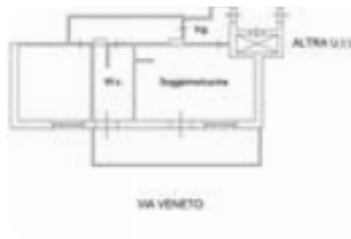

Rif.: 61222962

↓ € 1.000 / mese

€ 1.200 (-17%)

Bilocale in affitto

Palermo, Via Veneto - Lazio

Tipologia:	appartamenti
Superficie:	mq 65 ca.
Locali:	2
Sottotipologia:	2 locali
Spese Annue:	€ 840
Bagni:	1
Balconi:	1
Piano:	3

Classe energetica: **D**

A pochi passi da Via Giuseppe Sciuti, si propone in locazione un appartamento di 65 mq circa situato al piano terzo di uno stabile dotato di ascensore, ubicato all'interno di un complesso condominiale riservato. L'immobile offre un ambiente accogliente e funzionale, composto da cucina/soggiorno con affaccio su ampio balcone ideale per momenti di relax all'aperto, una camera da letto e bagno con doccia. La proprietà è semiarredata, garantendo una base pratica per personalizzare gli spazi secondo le proprie esigenze. Dotata di aria condizionata e riscaldamento termoautonomo, l'appartamento assicura comfort in ogni stagione. La locazione è riservata esclusivamente a referenziati, garantendo un contesto abitativo tranquillo e selezionato. Una soluzione ideale per chi cerca