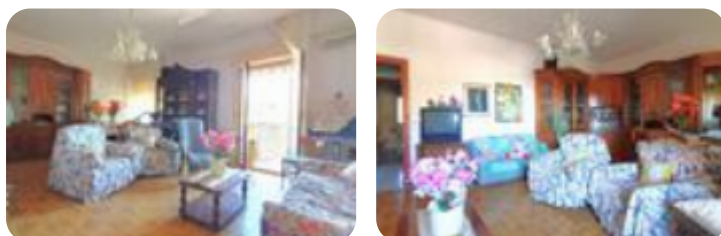

**Classe energetica:** **Prestazione energetica:** 175 kW h/m² anno

Nei pressi dello stabilimento Elenka di Tommaso Natale, e precisamente in Via Giulio Verne, proponiamo in vendita un quadrilocale posto al secondo piano di uno stabile di otto piani complessivi con ascensore. L'appartamento è composto da ingresso su disimpegno, dal quale si accede sulla sinistra al salone doppio con balcone che affaccia su retroprospetto, e sulla destra alla cucina finestrata, con accesso alla veranda che affaccia sul prospetto principale. Proseguendo lungo il corridoio troviamo le due camere finestate, il primo servizio con vasca e finestra e un secondo servizio cieco. L'appartamento è dotato anche di un vano da adibire a ripostiglio. L'immobile si presenta da ristrutturare, con infissi in alluminio e pavimentazione in ceramica. È possibile visionare l'appartamento ogni giorno previo appuntamento telefonico. Vuoi ricevere maggiori informazioni e fissare un appuntamento? Contatta lo 091.691.2600.