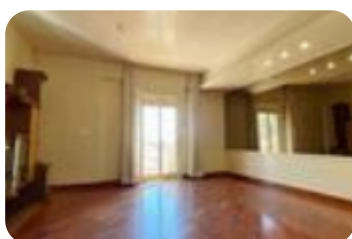

Rif.: 60742835

↓ € 105.000

€ 110.000 (-5%)

Quadrilocale in vendita

Palermo, Via giulio verne - Tommaso Natale

Tipologia:	appartamenti
Superficie:	mq 132 ca.
Locali:	4
Sottotipologia:	4 locali
Spese Annuie:	€ 480
Bagni:	2
Balconi:	2
Piano:	1

Classe energetica: **G**

In Via Giulio Verne, a pochi passi da Piazza Tommaso Natale, zonaricca di molteplici servizi pubblici e commerciali, proponiamo in vendita un appartamento all'interno di un condominio posto al primo piano con ascensore. L'immobile è composto da ingresso su disimpegno, il quale permette di accedere a sinistra nel soggiorno con balcone su affaccio sul prospetto retrostante, a seguire vi è la cucina abitabile con annessa veranda e affaccio sul prospetto principale. Successivamente troviamo il corridoio, il quale permette di accedere al ripostiglio, al servizio con vasca e finestra, alle due camerette con finestra e al secondo servizio con box doccia. Proseguendo vi è la camera da letto matrimoniale. L'immobile internamente si presenta da ristrutturare, con infissi in vetrocamera, pavimentazione in parquet in tutte le stanze e ceramica nei servizi e cucina e porte in legno. L'appartamento dispone di un sistema di allarme autonomo e privato. È possibile visionare l'appartamento ogni giorno previo appuntamento telefonico. Vuoi ricevere maggiori informazioni e fissare un appuntamento? Contatta lo 091 691 2600