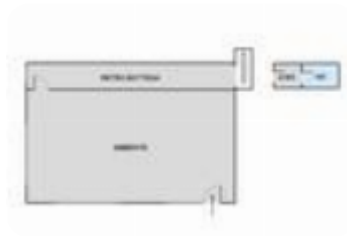

Rif.: 61027420

€ 1.600 / mese

Negoziò in affitto

Palermo, Viale Leonardo Da Vinci - Galilei

Tipologia:	negoziò
Superficie:	mq 80 ca.
Locali:	1
Sottotipologia:	negoziò
Spese Annuè:	€ 300

Classe energetica: G

EP globale non rinnovabile: 175.00 kW h/m² anno

EP globale rinnovabile: 175.00 kW h/m² anno

EP invernale del fabbricato: ☹️

EP estiva del fabbricato: ☹️

GALILEIVIALE LEONARDO DA VINCI, a 550 M da Viale Regione Siciliana e 230 M Piazza Ottavio Ziino, in zona altamente popolata e commerciale servita da attività di vario genere e da mezzi pubblici di trasporto, proponiamo un locale commerciale posto al piano terra con tre vetrine ad angolo su strada, all'interno è composto da unico grande ambiente, antibagno e servizio igienico. Ideale per attività commerciali di vario genere. E' possibile visionarlo tutti i giorni previo appuntamento telefonico chiamando al nostro numero fisso 0916829100 oppure inviando un messaggio tramite il servizio WHATSAPP al numero 392.399.86.48 Il nostro franchising, su richiesta, mette a disposizione dei propri clienti un consulente che, si occupa della mediazione creditizia ed assicurativa. OGNI AGENZIA

Mappa

Scopri

Punta qui il tuo smartphone