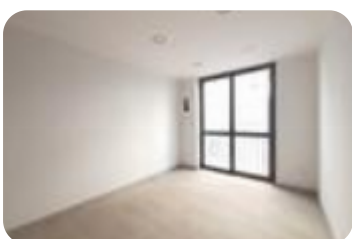

Rif.: 60858569

€ 25.000

Magazzino in vendita

Palermo, Via D'Ossuna - Zisa

Tipologia:	magazzino
Superficie:	mq 42 ca.
Locali:	2
Sottotipologia:	magazzino
Spese Annuie:	€ 10

Questo immobile è esente da classe energetica