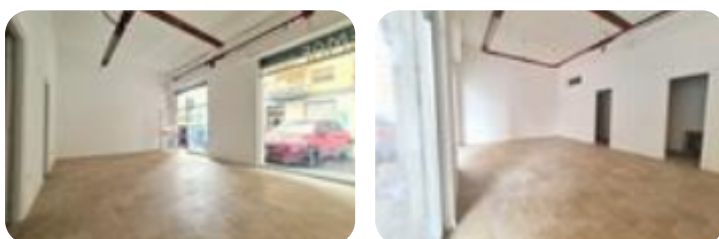

Rif.: 60725554

€ 55.000

Negoziò in vendita

Palermo, Via Angelo Poliziano - Noce

Tipologia:	negoziò
Superficie:	mq 45 ca.
Locali:	1
Sottotipologia:	negoziò
Spese Annuè:	€ 0

Classe energetica: G

EP globale non rinnovabile: 175.00 kW h/m² anno

EP globale rinnovabile: 175.00 kW h/m² anno

EP invernale del fabbricato: 😞

EP estiva del fabbricato: 😞

NOCEVIA ANGELO POLIZIANO, nei pressi di Piazza Noce, in una zona servita da molteplici attività commerciali volte al soddisfacimento dei bisogni della propria utenza e da servizi di trasporto pubblico che garantiscono gli spostamenti in ogni parte della città, proponiamo in vendita un immobile posto al piano terra, con ingresso su un unico ambiente con due ampie vetrine su strada, antibagno, wc e ripostiglio. Il negoziò si presenta in ottimo stato, con impianti adeguati alle attuali normative vigenti. Ideale per tutte quelle attività che prevedono vendita al possibile visionarlo tutti i giorni previo appuntamento telefonico chiamando al nostro numero fisso 091.682.91.00 oppure inviando un messaggio tramite il servizio WhatsApp al numero 392.39.98.648. Il nostro franchising, su richiesta, mette a disposizione dei propri clienti un consulente che si occupa della mediazione creditizia ed assicurativa. OGNI AGENZIA HA UN PROPRIO TITOLARE ED È AUTONOMA.