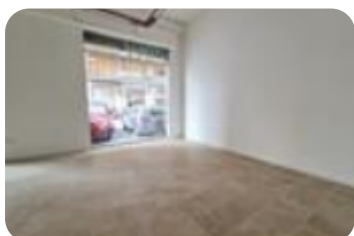

Rif.: 60725554

€ 55.000

Negoziò in vendita

Palermo, Via Angelo Poliziano - Noce

Tipologia:	negoziò
Superficie:	mq 45 ca.
Locali:	1
Sottotipologia:	negoziò
Spese Annuè:	€ 0

Classe energetica: G

EP globale non rinnovabile: 175.00 kW h/m² anno

EP globale rinnovabile: 175.00 kW h/m² anno

EP invernale del fabbricato: 😞

EP estiva del fabbricato: 😞

NOCEVIA ANGELO POLIZIANO, nei pressi di Piazza Noce, in una zona servita da molteplici attività commerciali volte al soddisfacimento dei bisogni della propria utenza e da servizi di trasporto pubblico che garantiscono gli spostamenti in ogni parte della città, proponiamo in vendita un immobile posto al piano terra, con ingresso su un unico ambiente con due ampie vetrine su strada, antibagno, wc e ripostiglio. Il negoziò si presenta in ottimo stato, con impianti adeguati alle attuali normative vigenti. Ideale per tutte quelle attività che prevedono vendita al possibile visionarlo tutti i giorni previo appuntamento telefonico chiamando al nostro numero fisso 091.682.91.00 oppure inviando un messaggio tramite il servizio WhatsApp al numero 392.39.98.648. Il nostro franchising, su richiesta, mette a disposizione dei propri clienti un consulente che si occupa della mediazione creditizia ed assicurativa. OGNI AGENZIA HA UN PROPRIO TITOLARE ED È AUTONOMA.