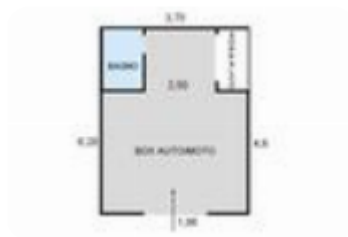

## € 320 / mese Monocale in affitto

Palermo, Via Ignazio Scimonelli - Dante

<b>Tipologia:</b>	appartamenti
<b>Superficie:</b>	mq 21 ca.
<b>Locali:</b>	1
<b>Sottotipologia:</b>	monocale
<b>Spese Annuie:</b>	€ 0
<b>Bagni:</b>	1
<b>Posti auto:</b>	1