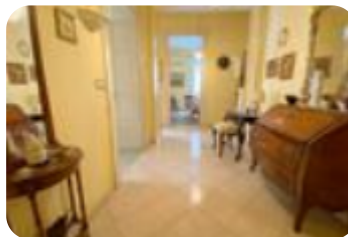

Rif.: 61024246

€ 178.000

5 locali in vendita

Palermo, Via G. Pacini - Dante

Tipologia:	appartamenti
Superficie:	mq 156 ca.
Sottotipologia:	5 locali
Spese Annuie:	€ 360
Bagni:	1
Balconi:	4
Piano:	1

Classe energetica: G

EP globale non rinnovabile: 0.75 kW h/m² anno

EP globale rinnovabile: 0.75 kW h/m² anno

EP invernale del fabbricato: 😊

EP estiva del fabbricato: 😊

VIA GIOVANNI PACINI LOCATO.A 250 Metri da Via Dante e a 150 Metri da Corso Finocchiaro Aprile, in una zona centrale, fornita da diversi servizi pubblici che favoriscono il collegamento con diversi punti della città. Servita da beni di prima necessità come supermercati, bar, panifici, ristoranti, fermate del bus e farmacie.Lo stabile di 5 piani, costruito negli anni '40 non è presente l'ascensore. Le spese condominiali ammontano a circa 30,00 al mese. Il prospetto si presenta in buone condizioni di manutenzione. L'appartamento posto al Primo piano, presenta un ingresso, sulla sinistra si accede a due camere da letto comunicanti. adiacente il corridoio che divide due camere da letto, un soggiorno con finestra, una cucina abitabile con doppia esposizione, presenta un comodo ripostiglio ed un bagno con vasca. L'immobile è luminoso dotato di doppia esposizione, impianti elettrico e idrico in discreto stato, le porte interne sono in legno, gli infissi sono in alluminio quattro camere. La pavimentazione è mista. Non è presente