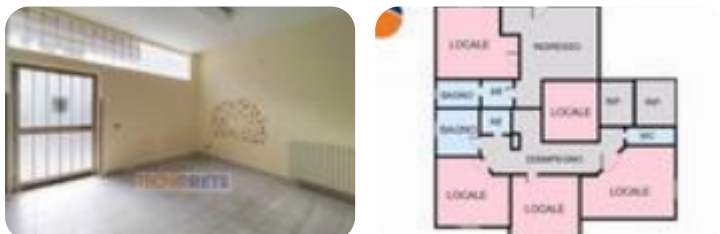

Multilocale in vendita

Monreale, Via Venero

Tipologia:	appartamenti
Superficie:	mq 141 ca.
Locali:	5
Sottotipologia:	multilocale
Bagni:	2

Classe energetica: Classe energetica non dichiarata

Via Venero - in una delle vie principali del paese, più precisamente all'interno del complesso di Villa Elisa, proponiamo in vendita un immobile posto al piano terra che potrebbe essere adibito ad uso ufficio o studio professionale con categoria catastale A/2.L'ampia quadratura totale, di circa 141 mq commerciali, è suddivisa in diversi ambienti in cui sarà possibile organizzare le varie postazioni di lavoro o le varie classi se si dovesse pensare di creare una scuola. L'immobile è privo di barriere architettoniche e dispone di un ingresso su uno spaziale all'interno del complesso. Sono presenti inoltre due ripostigli in cui organizzare gli archivi o documenti e due servizi, tra cui uno per disabili. Precedentemente è stato utilizzato come asilo nido privato, infatti i servizi igienici sono a misura di 'bimbo'. L'immobile si presenta in buono stato con pavimentazione in ceramica, porte in legno e riscaldamento autonomo. Prima di fissare un appuntamento dal vivo possiamo accompagnarti a visionare l'immobile 'a distanza' comodamente dal divano di casa tua. Effettuiamo visite dove non è necessario essere fisicamente presenti e dove verrai guidato da noi virtualmente all'interno del [...]