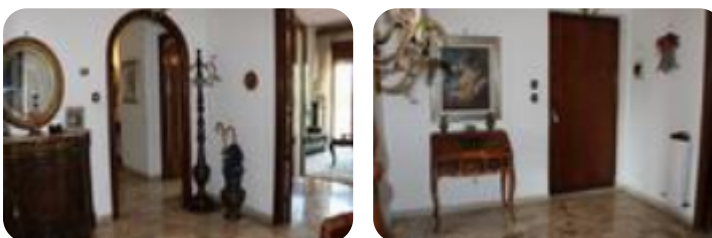

Rif.: 60971319

**€ 230.000**

**6 locali in vendita**

**Palermo, Viale Della Regione Siciliana Sud -Est  
- Calatafimi Bassa**

<b>Tipologia:</b>	appartamenti
<b>Superficie:</b>	mq 170 ca.
<b>Locali:</b>	6
<b>Sottotipologia:</b>	6 locali
<b>Spese Annue:</b>	€ 360
<b>Bagni:</b>	2
<b>Terrazzi:</b>	1
<b>Balconi:</b>	1
<b>Posti auto:</b>	1
<b>Piano:</b>	1

In Viale della Regione Siciliana, nella zona Calatafimi Bassa-Villa Tasca, si propone in vendita un appartamento al primo piano, dotato di ascensore. L'ingresso conduce a un ampio soggiorno di 35 mq, completo di un balcone che affaccia sul prospetto principale. Proseguendo, si trovano 4 camere da letto, una cucina abitabile di 16 mq e doppi servizi. L'immobile presenta un notevole terrazzo di 40 mq, ideale per trascorrere piacevoli momenti all'aperto. La pavimentazione è in segato di marmo, gli infissi sono misti, alcuni in alluminio vetro camera e altri in legno, mentre le porte sono anch'esse in legno. Il riscaldamento è autonomo con caldaia a metano. Lo stabile non dispone