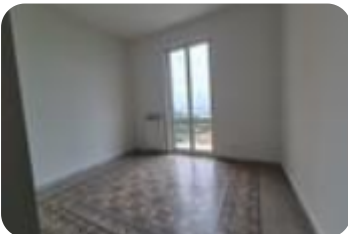

Rif.: 61193223

€ 730 / mese**Trilocale in affitto**

Palermo, V. Papa Sergio I - Arenella

Tipologia:	appartamenti
Superficie:	mq 90 ca.
Locali:	3
Sottotipologia:	3 locali
Bagni:	2
Terrazzi:	1
Balconi:	1
Piano:	2

**Classe energetica:** **G****EP globale non rinnovabile:** 160.00 kW h/m² anno**EP globale rinnovabile:** 160.00 kW h/m² anno**EP invernale del fabbricato:** ☹️**EP estiva del fabbricato:** ☹️

Se cerchi una casa pronta da abitare, luminosa e con uno sfogo esterno esclusivo, questa è la soluzione ideale. Situato in Via Papa Sergio I n. 9, proponiamo un appartamento di 90 mq posto al secondo piano di una palazzina di soli due piani. L'immobile è stato recentemente ristrutturato e si sviluppa su due livelli. Varcata la soglia d'ingresso, lo sguardo viene subito catturato da una scala che conduce ai piani superiori.

Proseguendo lungo il corridoio, abbiamo alla nostra sinistra il Bagno principale: Moderno, finestrato e dotato di ampio box doccia. Sul lato opposto abbiamo la camera da letto: le sue due finestre incorniciano via Papa Sergio e l'orizzonte marino, trasformando il panorama in un quadro naturale sempre diverso. La zona giorno si apre su un grazioso soggiornino comunicante con una cucina (non abitabile), con accesso diretto al balcone affacciato sul mare. Salendo la scala interna si accede a una seconda camera, ideale come stanza per gli ospiti o studio, servita