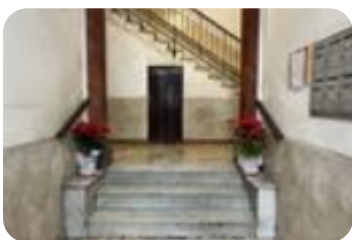

Rif.: 60845886

↓ € 19.000

€ 22.000 (-14%)

Bilocale in vendita

Palermo, Via Cardinale Tomasi - Zisa

Tipologia:	appartamenti
Superficie:	mq 65 ca.
Locali:	2
Sottotipologia:	2 locali
Spese Annue:	€ 60
Piano:	-1

**Classe energetica:** Classe energetica non prevista**Prestazione energetica:** 175 kW h/m² anno

VIA CARDINALE TOMASICANTINA CATEGORIA C/2 da ristrutturare in zona ZISA Questo spazio è ideale per attività di magazzino, deposito ecc.. La ristrutturazione offre l'opportunità di personalizzare completamente lo spazio per adattarlo alle proprie esigenze. Contattaci ora per saperne di più e cogliere questa occasione! Dettagli aggiuntivi:- Superficie: 65 MQ- Posizione: VIA CARDINALE TOMASI- Condizioni: DA RISTRUTTURARE- Ideale per: USO INVESTIMENTOE' possibile visionarlo ogni giorno previo appuntamento telefonico 091 732.19.05; oppure inviando un messaggio tramite il servizio whatsapp business anch'esso al numero 091 732.19.05. Il nostro Franchising, su richiesta, mette a disposizione dei propri clienti un consulente che si occupa