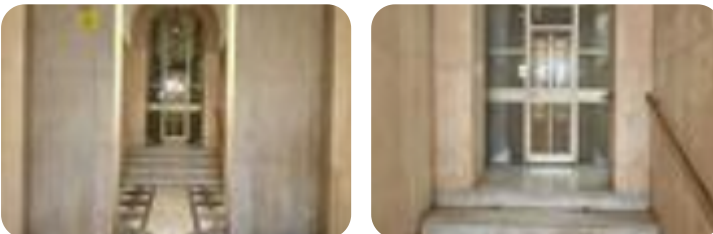

Rif.: 61036297

€ 560 / mese**Bilocale in affitto**

Palermo, Via Dante - Marconi

Tipologia:	appartamenti
Superficie:	mq 65 ca.
Locali:	2
Sottotipologia:	2 locali
Spese Annue:	€ 600
Bagni:	1
Balconi:	2
Piano:	1

Classe energetica: **G**

EP invernale del fabbricato: ☺

EP estiva del fabbricato: ☺

Proponiamo in locazione un luminoso appartamento al primo piano di un elegante edificio in Via Dante, completo di ascensore. L'immobile, arredato, offre un ambiente accogliente e funzionale, ideale per chi cerca una soluzione pronta per essere abitata. Grazie alla doppia esposizione, l'appartamento gode di ottima luminosità durante tutta la giornata, creando un'atmosfera piacevole e rilassante. Perfetto per chi desidera un'abitazione comoda, ben collegata e con tutti i comfort. Non perdere l'occasione di vivere in una delle zone più richieste della città! Contattaci per maggiori dettagli e per prenotare una visita ai seguenti recapiti: 0917782647/3517050004