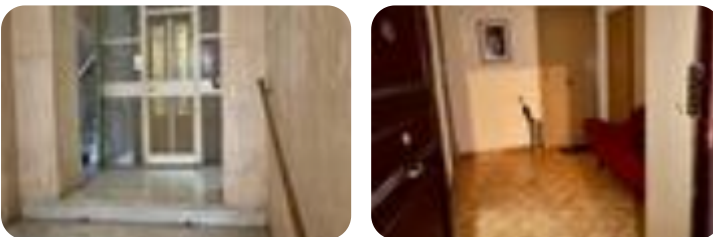

Rif.: 61036297

€ 560 / mese**Bilocale in affitto**

Palermo, Via Dante - Marconi

Tipologia:	appartamenti
Superficie:	mq 65 ca.
Locali:	2
Sottotipologia:	2 locali
Spese Annue:	€ 600
Bagni:	1
Balconi:	2
Piano:	1

Classe energetica: **G**

EP invernale del fabbricato: ☺

EP estiva del fabbricato: ☺

Proponiamo in locazione un luminoso appartamento al primo piano di un elegante edificio in Via Dante, completo di ascensore. L'immobile, arredato, offre un ambiente accogliente e funzionale, ideale per chi cerca una soluzione pronta per essere abitata. Grazie alla doppia esposizione, l'appartamento gode di ottima luminosità durante tutta la giornata, creando un'atmosfera piacevole e rilassante. Perfetto per chi desidera un'abitazione comoda, ben collegata e con tutti i comfort. Non perdere l'occasione di vivere in una delle zone più richieste della città! Contattaci per maggiori dettagli e per prenotare una visita ai seguenti recapiti: 0917782647/3517050004