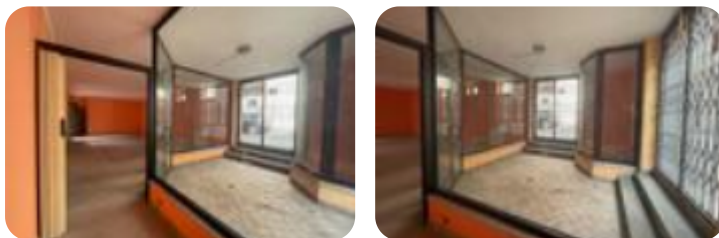

Rif.: 60769914

↓ € 38.000

€ 43.000 (-12%)

Multilocale in vendita

Borgomanero, Via Cornice

Tipologia:	appartamenti
Superficie:	mq 100 ca.
Locali:	2
Sottotipologia:	multilocale
Spese Annue:	€ 600
Bagni:	1
Posti auto:	1

Classe energetica: Classe energetica non dichiarata

In zona centrale di Borgomanero, proponiamo locale commerciale di circa 100mq al piano terra. Posto su un viale di forte passaggio di automobili e, essendo molto vicino ai corsi principali, offre anche un ottimo passaggio pedonale. Il negozio presenta due vetrine fronte strada, è già libero ed immediatamente disponibile. Ideale come negozio spazioso o ampio studio. Completa l'immobile posto auto nel cortile interno.