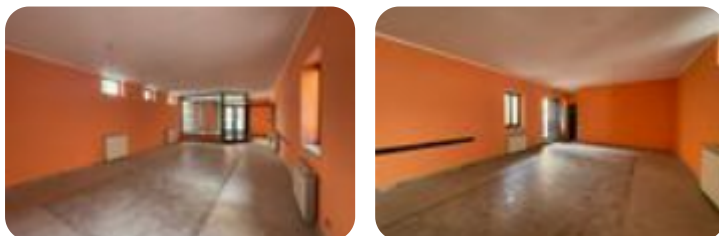

Rif.: 60769914

↓ € 38.000

€ 43.000 (-12%)

Multilocale in vendita

Borgomanero, Via Cornice

Tipologia:	appartamenti
Superficie:	mq 100 ca.
Locali:	2
Sottotipologia:	multilocale
Spese Annue:	€ 600
Bagni:	1
Posti auto:	1

Classe energetica: Classe energetica non dichiarata

In zona centrale di Borgomanero, proponiamo locale commerciale di circa 100mq al piano terra. Posto su un viale di forte passaggio di automobili e, essendo molto vicino ai corsi principali, offre anche un ottimo passaggio pedonale. Il negozio presenta due vetrine fronte strada, è già libero ed immediatamente disponibile. Ideale come negozio spazioso o ampio studio. Completa l'immobile posto auto nel cortile interno.