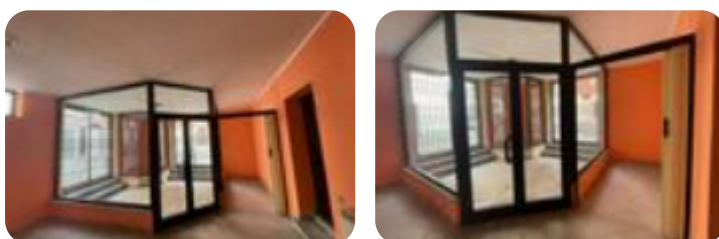

Rif.: 60769914

↓ € 38.000

€ 43.000 (-12%)

Multilocale in vendita

Borgomanero, Via Cornice

Tipologia:	appartamenti
Superficie:	mq 100 ca.
Locali:	2
Sottotipologia:	multilocale
Spese Annue:	€ 600
Bagni:	1
Posti auto:	1

Classe energetica: Classe energetica non dichiarata

In zona centrale di Borgomanero, proponiamo locale commerciale di circa 100mq al piano terra. Posto su un viale di forte passaggio di automobili e, essendo molto vicino ai corsi principali, offre anche un ottimo passaggio pedonale. Il negozio presenta due vetrine fronte strada, è già libero ed immediatamente disponibile. Ideale come negozio spazioso o ampio studio. Completa l'immobile posto auto nel cortile interno.