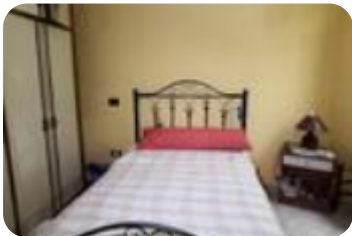

Classe energetica: **G**

EP globale non rinnovabile: 173.15 kW h/m² anno

EP globale rinnovabile: 173.15 kW h/m² anno

EP invernale del fabbricato: ☹️

EP estiva del fabbricato: ☺️

NON MUTUABILE. Via Sferrone, a pochi metri da Via Rosanea e dal supermercato Piccolo, proponiamo casa semindipendente ideale per chi cerca una soluzione abitativa funzionale e ben distribuita. La soluzione si sviluppa su due livelli, offrendo spazi ben organizzati. Al piano terra, si trova una zona giorno accogliente, composta da una cucina abitabile con doppio punto luce, un salone, un bagno ed una camera versatile. Salendo al piano superiore, si accede alla zona notte, che comprende una camera da letto principale, una piccola cameretta e un ulteriore bagno. Questa disposizione interna permette di