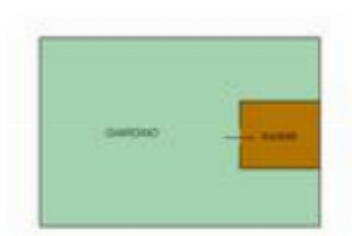

Rif.: 60998704

€ 135.000

Rustico in vendita

Massa Lubrense, Via Rivolo

Tipologia:	rustici / cascine / case
Superficie:	mq 30 ca.
Locali:	1
Sottotipologia:	rustico
Spese Annuie:	€ 0
Posti auto:	1
Piano:	1

Classe energetica:

EP globale non rinnovabile: 175.00 kW h/m² anno

EP globale rinnovabile: 175.00 kW h/m² anno

EP invernale del fabbricato: 😞

EP estiva del fabbricato: 😊

Opportunità unica per chi desidera investire in un immobile immerso nella bellezza della Costiera Sorrentina.

Proponiamo in vendita un rudere di 30 mq situato nella frazione di Torca, nel cuore di Massa Lubrense. L'immobile, attualmente accatastato come deposito, è suddiviso su 2 livelli e la superficie è di circa 30mq interni. Circondato da circa 1300mq di terreno. Perfetto per chi cerca un investimento immobiliare o un progetto unico in una delle località più esclusive della Costiera Sorrentina.

VISIONABILE PREVIO APPUNTAMENTO

TELEFONICO AL SEGUENTE RECAPITO 081.36.22.169

VANDO ANCHE SU MATTRESS

Mappa

Scopri

Punta qui il tuo smartphone