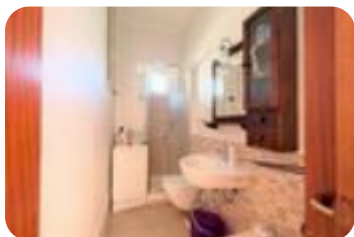

Rif.: 61188314

€ 650 / mese

Bilocale in affitto

Pozzuoli, Via Serapide - Pozzuoli Porto

Tipologia:	appartamenti
Superficie:	mq 57 ca.
Locali:	2
Sottotipologia:	2 locali
Spese Annue:	€ 420
Bagni:	1
Balconi:	1
Piano:	4

Classe energetica: **G**

EP globale non rinnovabile: 175.00 kW h/m² anno

EP globale rinnovabile: 175.00 kW h/m² anno

EP invernale del fabbricato: 😊

EP estiva del fabbricato: 😊

Nel cuore di Pozzuoli, nelle immediate adiacenze del porto – punto strategico per raggiungere le isole – proponiamo in affitto sia con contratto 3 anni + 2 anni che 1 anno + 1 anno un appartamento ristrutturato, arredato e panoramico. L'immobile, situato in zona centralissima, è posto al quarto ed ultimo piano di uno stabile senza ascensore e gode di una splendida vista sul Tempio di Serapide e sul suggestivo Golfo di Pozzuoli. La soluzione è composta da ingresso, ampia camera da letto, cucina e bagno. L'appartamento si presenta in ottime condizioni, completamente ristrutturato e arredato, pronto