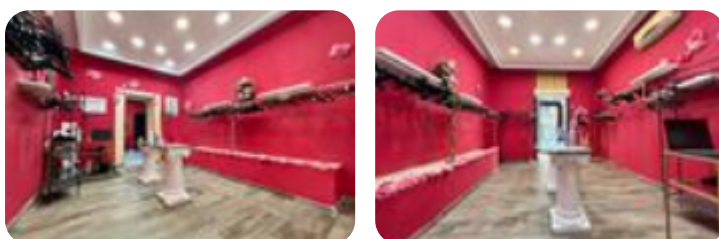

Rif.: 60888841

**€ 550 / mese**

**Negozi in affitto**

**Marano Di Napoli, Corso Europa -  
Centro/Corso**

<b>Tipologia:</b>	negozi
<b>Superficie:</b>	mq 30 ca.
<b>Locali:</b>	2
<b>Sottotipologia:</b>	negozi
<b>Spese Annue:</b>	€ 0

Questo immobile è esente da classe energetica

Locale Commerciale con Doppia Vetrina e Doppio Accesso Situato nel cuore del Corso Europa, questo locale commerciale è perfetto per una varietà di attività. Con due ampie vetrine che si affacciano direttamente sulla strada principale, l'interno è diviso in due spazi distinti, completi di bagno, antibagno, deposito e ripostiglio per la massima comodità. La vera gemma di questo locale è l'accesso secondario situato su Via Giovanni Falcone, ideale per agevolare le operazioni di carico e scarico della merce. Il locale è pronto per essere utilizzato immediatamente e offre anche un pratico controsoffitto con faretti e un moderno impianto di climatizzazione. Non perdere l'opportunità di vedere di persona questo spazio unico. Contattaci oggi al 081.586.18.64 per organizzare una visita.