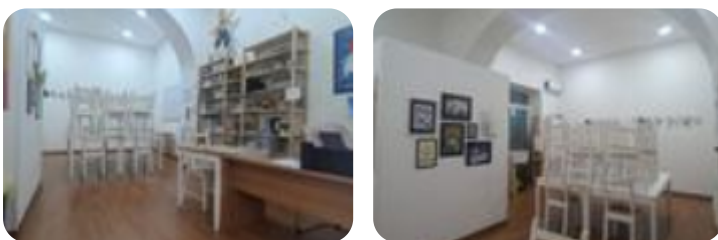

Nelle immediate adiacenze del Corso Durante, proponiamo in locazione un negozio di 40 mq, ideale per chi desidera avviare o espandere la propria attività commerciale.

L'immobile si presenta in buone condizioni e offre uno spazio versatile, adatto a diverse tipologie di business. La posizione strategica garantisce un'ottima visibilità, grazie alla vicinanza con altre attività commerciali e servizi essenziali. L'interno del negozio è ben distribuito, permettendo un utilizzo efficiente dello spazio disponibile. Inoltre, dispone di un bagno e di una vetrina fronte strada.