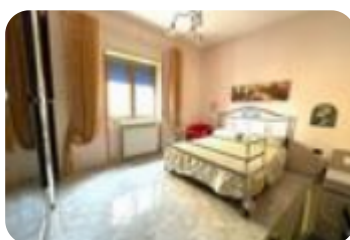

Rif.: 61218234

€ 690 / mese

Trilocale in affitto

Portici, Via Malta - Portici Bellavista

| | |
|------------------------|--------------|
| Tipologia: | appartamenti |
| Superficie: | mq 77 ca. |
| Locali: | 3 |
| Sottotipologia: | 3 locali |
| Spese Annuie: | € 420 |
| Bagni: | 1 |
| Balconi: | 1 |
| Piano: | 3 |

Classe energetica: D

EP globale non rinnovabile: 180.00 kW h/m² anno

EP globale rinnovabile: 180.00 kW h/m² anno

EP invernale del fabbricato: 😊

EP estiva del fabbricato: 😊

Via Malta - Zona alta in parco tranquillo in contesto riservato e tranquillo, all'interno di un parco, proponiamo in fitto luminoso appartamento posto al 2° piano senza ascensore. L'immobile è composto da: ampio salone con accesso al balcone; cucina abitabile con uscita sullo stesso balcone; camera da letto con finestra; cameretta con finestra; bagno finestrato; pratico ripostiglio. L'appartamento gode di buona luminosità e di una comoda distribuzione degli spazi, ideale per famiglie o coppie. Spese condominiali pari a €35 mensili, con possibilità di posto auto all'interno del parco con supplemento di €40