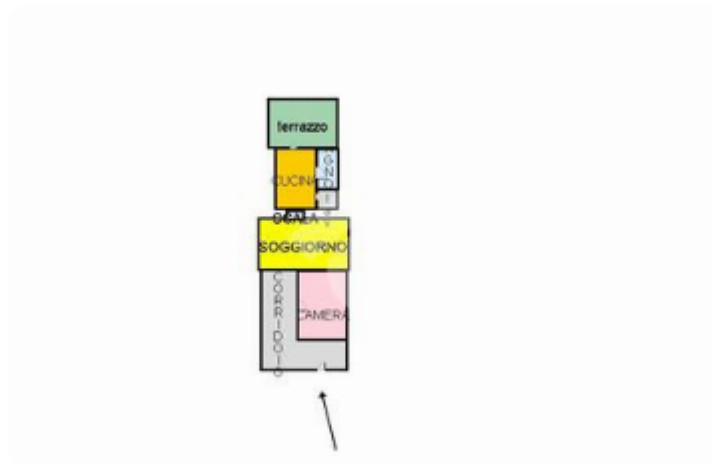

Classe energetica: G

EP globale non rinnovabile: 179.00 kW h/m² anno

EP globale rinnovabile: 179.00 kW h/m² anno

EP invernale del fabbricato: ☹️

EP estiva del fabbricato: ☺️

Ultimo tratto Via Vittorio Emanuele, adiacente a Via Zumbini proponiamo in vendita bilocale locato con terrazzo. L'unità abitativa è accessibile direttamente dalla strada senza dover passare attraverso spazi comuni come scale interne o corridoi condominiali, questo offre maggiore privacy rispetto a un appartamento tradizionale, in quanto non ci sono altre unità abitative che condividono lo stesso ingresso. L'appartamento si presenta accogliente ed è composto da: - ampia camera da letto - spazioso open-space dal quale è possibile accedere alla cucina - cucina abitabile dalla quale è possibile accedere al terrazzo - bagno con doccia - piccolo vano adibito a lavanderia - terrazzo pavimentato. Vantaggi derivanti dall'acquisto di questa soluzione possono essere. Spazio Esterno: pavimentato, che può essere utilizzato per relax, pasti all'aperto, o per ospitare piante e fiori. Ingresso indipendente: La soluzione con ingresso indipendente offre un

Mappa

Scopri

Punta qui il tuo smartphone