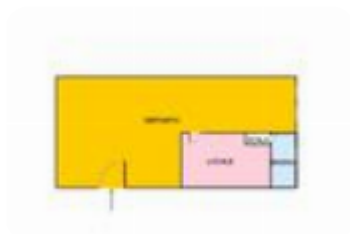

Rif.: 60885901

€ 2.000 / mese

Negozi in affitto

**Sant'Anastasia, Via pomigliano -
Sant'Anastasia Centro**

Tipologia:	negozi
Superficie:	mq 357 ca.
Sottotipologia:	negozi
Posti auto:	1

Questo immobile è esente da classe energetica

Sant'Anastasia- Via Pomigliano - proponiamo in fitto locale fronte strada , accessibile da un ingresso indipendente, con una superficie di circa 387 mq, in buono stato. Il locale ,può essere adibito a magazzino, laboratorio o altro scopo commerciale o industriale compatibile con la sua classificazione. Ben collegato in quanto è vicino agli svincoli autostradali e nelle immediate vicinanze della SS 268 . Per ulteriori info contattare al seguente recapito 081.19.37.05.32. Le visite sono gradite previo appuntamento telefonico.