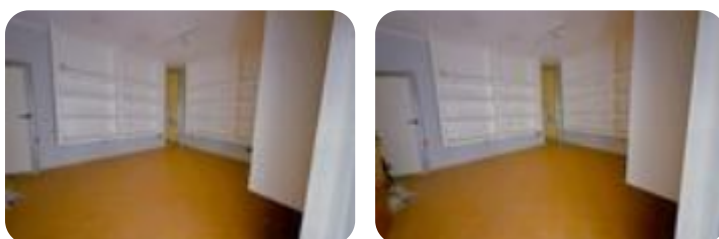

Rif.: 60816564

€ 300 / mese

Negoziò in affitto

Portici, Via Carlo e Luigi Giordano - Portici Centro Storico

Tipologia:	negoziò
Superficie:	mq 25 ca.
Locali:	1
Sottotipologia:	negoziò
Spese Annuè:	€ 120

Classe energetica: G

Prestazione energetica: 175,36 kW h/m³ anno

Portici - Via Giordano -zona mercato, centro storico, nelle vicinanze di altre attività commerciali, proponiamo in affitto locale commerciale di circa 30 con soppalco, si presenta in discrete condizioni, adatto a molteplici attività. Per ulteriori info contattare al seguente recapito 081.19.37.00.99. o 3792633484. Le visite sono gradite previo appuntamento telefonico. Ogni agenzia ha un proprio titolare ed è autonoma - Le presenti informazioni non costituiscono elemento contrattuale.