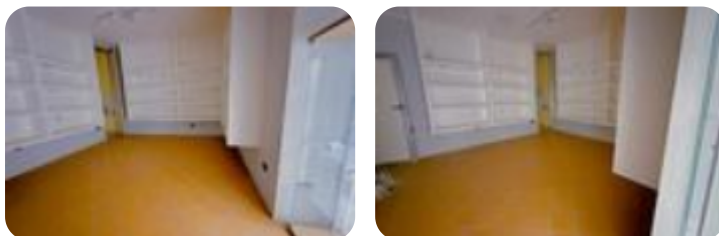

Rif.: 60816564

€ 300 / mese

Negoziò in affitto

Portici, Via Carlo e Luigi Giordano - Portici Centro Storico

Tipologia:	negoziò
Superficie:	mq 25 ca.
Locali:	1
Sottotipologia:	negoziò
Spese Annuè:	€ 120