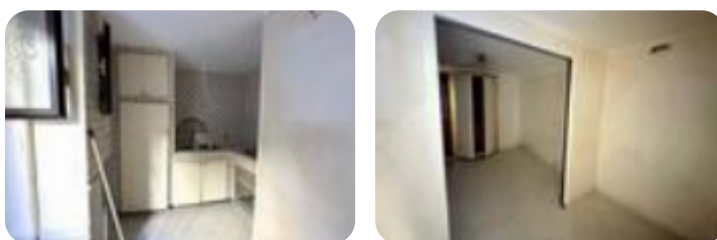

## Monocale in affitto

Napoli, Via Nuova Pizzofalcone - San Ferdinando

<b>Tipologia:</b>	appartamenti
<b>Superficie:</b>	mq 25 ca.
<b>Sottotipologia:</b>	monocale
<b>Spese Annuie:</b>	€ 120
<b>Bagni:</b>	1

Nel cuore del quartiere San Ferdinando a Napoli, a pochi metri da Piazza del Plebiscito, più precisamente in Via Nuova Pizzofalcone, proponiamo in LOCAZIONE un monocale sito al piano terra con ingresso fronte strada. La soluzione composta internamente da: cucina abitabile, camera e bagno, risulta da arredare completamente. La locazione è proposta con contratto abitativo 3+2, riservato a persone estremamente referenziate e con reddito dimostrabile, e non residenti nel Comune di Napoli. L'appartamento è visionabile previo appuntamento telefonico. Per ulteriori informazioni e per fissare direttamente un appuntamento ci contatti in Agenzia al numero 081/2405052 oppure ci scriva tramite Whatsapp al numero 345/5827976. Ci segua anche su Facebook e su Instagram, cliccando 'mi piace' sulla pagina Agenzia Tecnocasa Napoli Chiaia San Ferdinando. Per visualizzare i nostri annunci è possibile utilizzare anche l'App Tecnocasa su smartphone e tablet, grazie alla quale l'aggiornamento, sulle nostre nuove proposte di vendita, avviene in tempo reale.