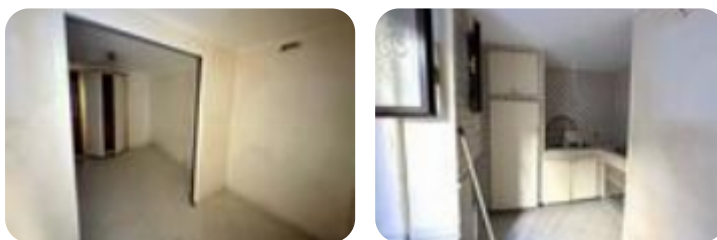

## Monocale in affitto

Napoli, Via Nuova Pizzofalcone - San Ferdinando

<b>Tipologia:</b>	appartamenti
<b>Superficie:</b>	mq 25 ca.
<b>Sottotipologia:</b>	monocale
<b>Spese Annuie:</b>	€ 120
<b>Bagni:</b>	1

Nel cuore del quartiere San Ferdinando a Napoli, a pochi metri da Piazza del Plebiscito, più precisamente in Via Nuova Pizzofalcone, proponiamo in LOCAZIONE un monocale sito al piano terra con ingresso fronte strada. La soluzione composta internamente da: cucina abitabile, camera e bagno, risulta da arredare completamente. La locazione è proposta con contratto abitativo 3+2, riservato a persone estremamente referenziate e con reddito dimostrabile, e non residenti nel Comune di Napoli. L'appartamento è visionabile previo appuntamento telefonico. Per ulteriori informazioni e per fissare direttamente un appuntamento ci contatti in Agenzia al numero 081/2405052 oppure ci scriva tramite Whatsapp al numero 345/5827976. Ci segua anche su Facebook e su Instagram, cliccando 'mi piace' sulla pagina Agenzia Tecnocasa Napoli Chiaia San Ferdinando. Per visualizzare i nostri annunci è possibile utilizzare anche l'App Tecnocasa su smartphone e tablet, grazie alla quale l'aggiornamento, sulle nostre nuove proposte di vendita, avviene in tempo reale.