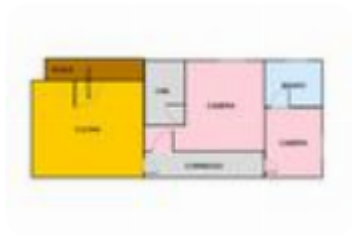

Classe energetica: **G**

EP globale non rinnovabile: 175.00 kW h/m² anno

EP globale rinnovabile: 0.00 kW h/m² anno

EP invernale del fabbricato: 😊

EP estiva del fabbricato: 😊

PER INFO O PER FISSARE APPUNTAMENTO CHIAMA AL 081.195.50.545 O SCRIVICI SU WHATSAPP AL 351.18.40.843 Situato nel cuore di via Nazionale, questo incantevole appartamento rappresenta un'opportunità unica per chi desidera vivere in una zona tranquilla ma a pochi passi dalla vivacità urbana. L'immobile si trova in via Chiumera, una posizione strategica che offre facile accesso alle principali attività commerciali, garantendo così comodità e praticità. L'appartamento è parte di una distinta villa che ospita diverse unità immobiliari, ciascuna con la propria privacy e spazi ben definiti. Con una superficie distribuita su due vani e accessori, l'abitazione è ideale sia per single che per famiglie. Entrando, si viene accolti in una cucina living moderna e funzionale, che si apre su un ambiente luminoso