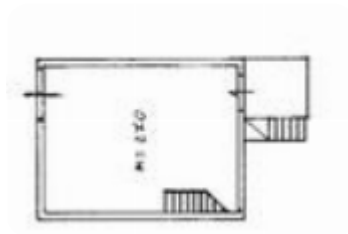

Classe energetica: **F**

EP globale non rinnovabile: 208.36 kW h/m² anno

EP globale rinnovabile: 10.19 kW h/m² anno

EP invernale del fabbricato: ☹️

EP estiva del fabbricato: ☹️

Nel cuore di Varcaturro Centro, nel comune di Giugliano in Campania, è disponibile una villa a schiera centrale che offre una soluzione abitativa versatile e confortevole. Questa proprietà si estende su 200 mq distribuiti su più livelli, ed è attualmente divisa in due appartamenti, ideale per chi cerca spazi indipendenti all'interno della stessa abitazione. La villa si trova all'interno di un parco custodito, garantendo sicurezza e