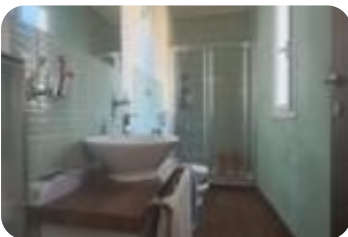

Rif.: 61021654

€ 260.000

Porzione di bifamiliare in vendita

Giugliano In Campania, Via Ripuarìa - Varcaturò Centro

Tipologia:	ville
Superficie:	mq 120 ca.
Locali:	5
Sottotipologia:	porzione di bifamiliare
Spese Annue:	€ 0
Bagni:	3
Balconi:	1
Posti auto:	3

Classe energetica: **F**

Giugliano in Campania (NA) - Varcaturò Situata in una zona centrale, tranquilla e riservata, questa villa su due livelli offre ampi spazi interni ed esterni, perfetti per una vita confortevole e piacevole. Piano terra: Un accogliente ingresso conduce direttamente nel luminoso soggiorno, ideale per momenti di relax e convivialità. La cucina, spaziosa e funzionale, è perfetta per chi ama cucinare e intrattenere. Completa il piano una comoda camera da letto con cabina armadio e bagno en suite, per garantire la massima privacy e comfort. Un ulteriore bagno è disponibile al piano per gli ospiti. Secondo piano: Questo livello ospita tre camere da letto, due delle quali dotate di balcone, offrendo una vista sul giardino e un'ottima illuminazione naturale. Un terzo bagno a servizio di questo piano assicura praticità e comfort per tutta la famiglia. Giardino privato: Il giardino che circonda la villa è perfetto per momenti di relax all'aperto, pranzi estivi e per i più piccoli che possono giocare in completa sicurezza. La villa si presenta in discrete condizioni. Un'opportunità unica per chi cerca una casa che unisca comfort, tranquillità e praticità.