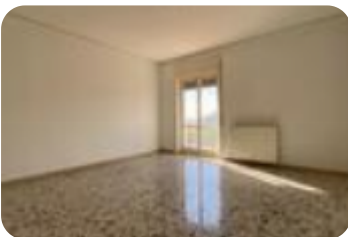

Rif.: 61009809

€ 275.000

Quadrilocale in vendita

San Giorgio A Cremano, Via Pittore - San Giorgio Manzoni

Tipologia:	appartamenti
Superficie:	mq 120 ca.
Locali:	4
Sottotipologia:	4 locali
Spese Annue:	€ 1.344
Bagni:	1
Balconi:	3
Piano:	7

Classe energetica: G

EP globale non rinnovabile: 195.80 kW h/m² anno

EP globale rinnovabile: 195.80 kW h/m² anno

EP invernale del fabbricato: 😊

EP estiva del fabbricato: 😊

Proponiamo in vendita un ampio appartamento situato al 7° piano di un elegante palazzo con servizio di portierato, ubicato in Via Pittore Parco Belvedere, a breve distanza da Piazza Giordano Bruno. La posizione centrale dell'immobile consente di accedere agevolmente a una vasta gamma di negozi, servizi e mezzi pubblici, offrendo una comoda vivibilità senza necessità di auto. L'appartamento, con una superficie di 120 mq, è caratterizzato da una tripla esposizione che assicura una notevole luminosità naturale in tutti gli ambienti. L'interno si compone di un ampio soggiorno, ideale per momenti di relax, tre camere da letto, due delle quali dotate di balcone, mentre la terza è provvista di finestra. Completano la proprietà un pratico ripostiglio, una spaziosa cucina abitabile, e un bagno finestrato. La pianta dell'immobile si presta a