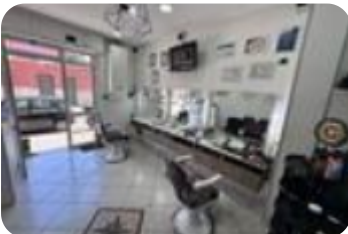

Rif.: 61213090

↓ € 550 / mese

€ 600 (-9%)

Negozi in affitto

Napoli, Via Pia - Epomeo Secondo Tratto

Tipologia:	negozi
Superficie:	mq 55 ca.
Locali:	1
Sottotipologia:	negozi

Classe energetica: **G**

SOCCAVO-VIA PIAProponiamo in affitto Negozi di 55mq con vetrina su strada. L'immobile ha due bagni compresi di antibagno, la soluzione presenta una disposizione interna divisa in pareti in totale di 3 stanze. Ubicata a pochi metri da Via dell' Epomeo, dal raccordo di Soccavo e dalla tangenziale. Inoltre, data la sua posizione e la sua disposizione interna, risulta ideale per qualsiasi attività commerciale. Per ulteriori informazioni o per fissare un appuntamento chiamare in agenzia allo 081.335.3361 oppure al 375.585.6884 , validi anche su whatsapp. Per restare sempre aggiornato sul mercato immobiliare seguici su Facebook, Instagram o Tik Tok : Tecnorete Impresa Fuorigrotta. Ogni agenzia ha un proprio titolare ed è autonoma. Le presenti informazioni non costituiscono elemento contrattuale