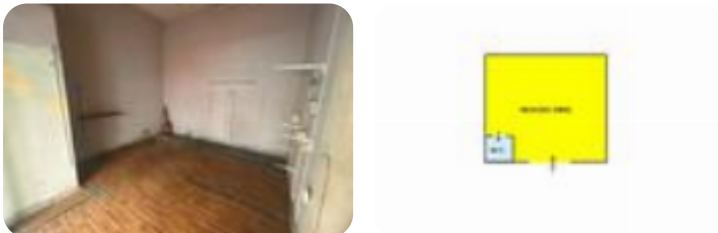

FUORIGROTTA-VIA CHIARINI Se stai cercando il luogo ideale per avviare la tua attività commerciale o ufficio, questa potrebbe essere la tua occasione! Situato strategicamente tra Piazzale Tecchio e Via Giulio Cesare, questo locale vanta una posizione invidiabile, ideale per catturare l'attenzione di potenziali clienti e garantire una visibilità senza pari. Caratteristiche principali: - Dimensioni: 20mq di spazio flessibile, adatto a qualsiasi tipo di attività commerciale o ufficio; - Vetrina su Strada: Massimizza la visibilità della tua attività e attira l'attenzione dei passanti con una vetrina su strada che offre un'esposizione ottimale; - Posizione Strategica: Situato tra Piazzale Tecchio e Via Giulio Cesare, questa zona è rinomata per il suo alto flusso di persone, garantendo un costante afflusso di potenziali clienti. Questa è un'opportunità da non perdere per coloro che desiderano avviare o espandere la propria attività in una posizione di primo piano. Che tu stia pensando di aprire un negozio, uno studio professionale o un ufficio, questo locale offre il contesto perfetto per realizzare i tuoi obiettivi imprenditoriali. Per ulteriori informazioni o per fissare un appuntamento [...]