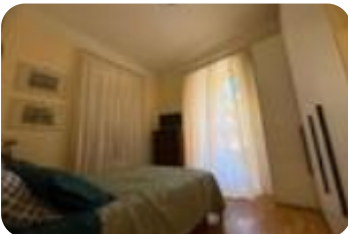

Rif.: 61241538

€ 1.700 / mese

Trilocale in affitto

Napoli, Via san pasquale a chiaia - San Pasquale

Tipologia:	appartamenti
Superficie:	mq 80 ca.
Locali:	3
Sottotipologia:	3 locali
Spese Annue:	€ 1.200
Bagni:	1
Balconi:	2
Piano:	3

Classe energetica: **G**

EP globale non rinnovabile: 175.00 kW h/m² anno

EP globale rinnovabile: 175.00 kW h/m² anno

EP invernale del fabbricato: 😊

EP estiva del fabbricato: 😊

In Via San Pasquale a Chiaia, una delle zone più centrali e richieste di Napoli, Tecnorete Crispi è lieta di proporre in locazione un immobile con superficie di 80mq. L'appartamento è composto da tre locali: una camera da letto, una cucina e un soggiorno, ed un bagno. La soluzione si presenta ristrutturata ed arredata. Situato al piano medio di un edificio con ascensore e servizio di portineria, l'appartamento dispone di due balconi che si affacciano su via San Pasquale. Questa posizione strategica offre un facile accesso a tutte le comodità e i servizi della città, rendendola una scelta ideale per chi