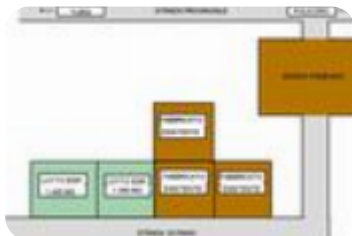

Rif.: 60878967

€ 120.000

Ter. residenziale in vendita

Tursi, Contrada panevino - Panevino

Tipologia:	terreno
Superficie:	mq 2.600 ca.
Prezzo box:	€ 1
Sottotipologia:	ter. residenziale
Spese Annuie:	€ 0
Posti auto:	2
Piano:	1

Questo immobile è esente da classe energetica

Tursi - località Panevino - Nel caratteristico Borgo di Panevino proponiamo due lotti edificabili rispettivamente di 1.200 mq e 1.400 mq. Ottimo investimento per la realizzazione di villette con ampi spazi verdi. Nei pressi del borgo vi è una sala ricevimenti, mentre proseguendo per Tursi arriviamo al bellissimo santuario d' Anglona. Ubicati vicino a villette già esistenti, godono di una bellissima vista mare essendo collocati a poca distanza dalla costa Jonica.