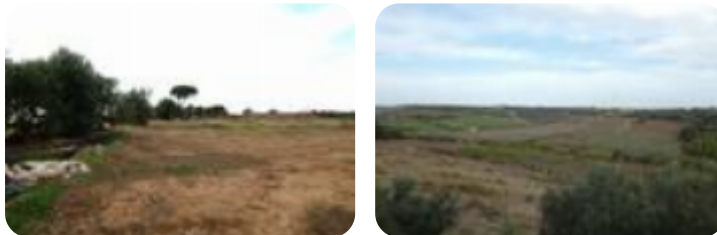

Rif.: 60833421

€ 320.000

Ter. agricolo in vendita

Policoro, Terreno agricolo Via Ricciardulli

Tipologia:	terreno
Superficie:	mq 140.000 ca.
Sottotipologia:	ter. agricolo

Classe energetica: Classe energetica non dichiarata

Tursi - Contrada Trafana - Terreno agricolo dell'estensione di 14 ettari con annessa casa colonica e relative pertinenze. Ubicato a pochissima distanza dal centro abitato di Policoro, il terreno, dotato di bocchette di irrigazione, oltre che di pozzo freatico, risulta di ottima qualità ed è quindi adatto ai più svariati tipi di piantagione. Attualmente il terreno è piantumato ad uliveto. Inoltre, un aspetto di non secondaria importanza, è la presenza di fabbricati di categoria F2 che possono essere ristrutturati e/o ampliati, a seconda delle esigenze, anche sfruttando la volumetria edificabile residua data l'estensione del terreno, il che permette anche di poter integrare la tradizionale attività agricola con forme più moderne che trovano via via sempre più spazio nelle richieste dei consumatori, quali agriturismi, fattorie didattiche etc, che troverebbero sicuramente un interessante riscontro data la vicinanza al mare che richiama da sempre un notevole bacino di utenza.