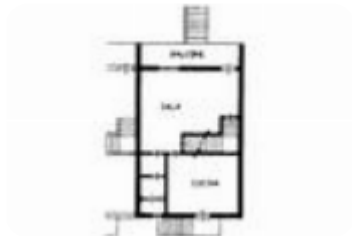

Rif.: 60892566

€ 298.000

Villa a schiera d'angolo in vendita

Castelfranco Emilia, Via Mavora - Gaggio

Tipologia:	ville
Superficie:	mq 190 ca.
Locali:	5
Sottotipologia:	villa a schiera d'angolo
Spese Annue:	€ 400
Bagni:	2
Balconi:	1
Box:	1
Posti auto:	1
Piano:	2

Classe energetica: E

Prestazione energetica: 198,31 kW h/m³ anno

VILLETTA A SCHIERA DI TESTA CON GIARDINO PRIVATO A GAGGIORif:672 - Castelfranco Emilia (Gaggio) La Tecnocasa di Castelfranco Emilia, sita in corso Martiri 120, propone in vendita, villetta a schiera di testa con ampio giardino privato. All'interno dell'aria cortiliva di proprietà è possibile parcheggiare anche un'auto, con anche tettoia realizzata appositamente. L'immobile è disposto su più livelli, il piano terra è composto da soggiorno, cucina abitabile con accesso al giardino, bagno, accesso interno al piano interrato dove troviamo un garage di 50mq e scala in muratura con accesso alla zona notte. Il primo piano è composto da disimpegno, 3 camere da letto (2 matrimoniali e una doppia) e bagno secondo livello troviamo un soffitta di 60mq divisa in due zone, dove poter realizzare una quarta camera da letto e una zona di studio. -Impianti autonomi con riscaldamento a radiatori. -Infissi in legno con doppio vetro e con zanzariere. -Ottima esposizione dei locali. -2 split dell'aria condizionata