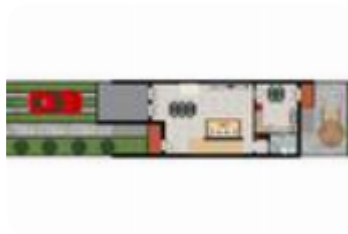

## Villa a schiera centrale in vendita Carpi, via Superbi - Santa Croce

<b>Tipologia:</b>	ville
<b>Superficie:</b>	mq 215 ca.
<b>Locali:</b>	4
<b>Sottotipologia:</b>	villa a schiera centrale
<b>Spese Annuie:</b>	€ 0
<b>Bagni:</b>	2
<b>Balconi:</b>	1
<b>Box:</b>	1
<b>Posti auto:</b>	1

Classe energetica: **F**

EP globale non rinnovabile: 193.26 kW h/m<sup>2</sup> anno

EP globale rinnovabile: 2.15 kW h/m<sup>2</sup> anno

EP invernale del fabbricato: ☹️

EP estiva del fabbricato: ☹️

SANTA CROCE - Nella frazione alle porte di Carpi, proponiamo la vendita in esclusiva di una villa a schiera centrale che offre comfort e funzionalità. Questa residenza, distribuita su più livelli, è stata completamente ristrutturata internamente, lasciando ai futuri acquirenti l'unica incombenza di scegliere l'arredamento. Al piano rialzato, un ampio soggiorno con camino crea un'atmosfera calda e invitante, mentre la cucina abitabile è perfetta per chi ama cucinare. Dalla cucina si può raggiungere il giardino posto sul retro della villetta ideale per condividere pranzi e cene con amici e la propria famiglia nei mesi caldi. Il bagno di servizio completa la dotazione al piano. Il reparto notte, posto e piano superiore, sviluppa due camere da letto matrimoniali, una camera singola ed un ampio bagno con doccia. Completano la proprietà