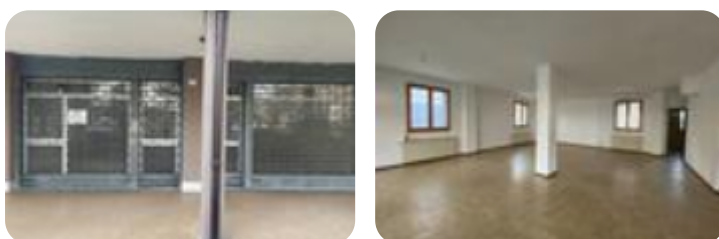

Questo immobile è esente da classe energetica

Proponiamo in affitto/vendita a Carpi, in zona remesina negozio o ufficio di 90 mq commerciali circa, situato ad angolo al piano terra di un contesto residenziale con disponibilità di parcheggio, in buone condizioni internamente ed esternamente. DESCRIZIONE E PARTICOLARITÀ Il locale, attualmente composto da un unico vano, presenta finiture di buono livello. Pavimenti, illuminazione e impianti in genere sono in ordine ed in ottimo stato, rendendo l'immobile di fatto pronto all'uso. Offre un'entrata con 3 diverse porte e 2 vetrine che contribuiscono ad un'illuminazione molto buona.

Riscaldamento autonomo con pompa di calore, servizio con antibagno. L'immobile si trova a pochi metri dalla strada di primaria importanza, che collega la periferia al centro città. Basse spese condominiali, disponibile subito.