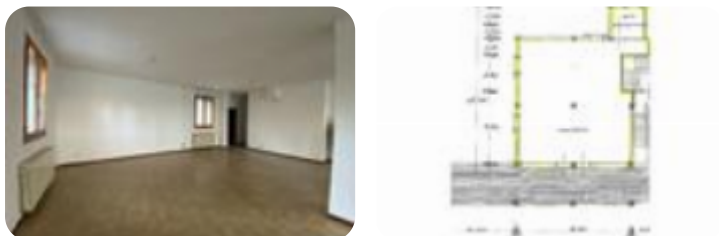

Questo immobile è esente da classe energetica

Proponiamo in affitto/vendita a Carpi, in zona remesina negozio o ufficio di 90 mq commerciali circa, situato ad angolo al piano terra di un contesto residenziale con disponibilità di parcheggio, in buone condizioni internamente ed esternamente. DESCRIZIONE E PARTICOLARITÀ Il locale, attualmente composto da un unico vano, presenta finiture di buono livello. Pavimenti, illuminazione e impianti in genere sono in ordine ed in ottimo stato, rendendo l'immobile di fatto pronto all'uso. Offre un'entrata con 3 diverse porte e 2 vetrine che contribuiscono ad un'illuminazione molto buona.