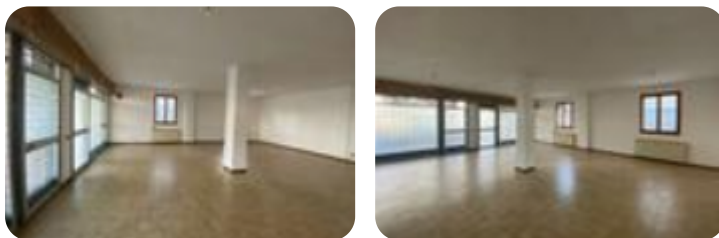

Questo immobile è esente da classe energetica

Proponiamo in affitto/vendita a Carpi, in zona remesina negozio o ufficio di 90 mq commerciali circa, situato ad angolo al piano terra di un contesto residenziale con disponibilità di parcheggio, in buone condizioni internamente ed esternamente. DESCRIZIONE E PARTICOLARITÀ Il locale, attualmente composto da un unico vano, presenta finiture di buono livello. Pavimenti, illuminazione e impianti in genere sono in ordine ed in ottimo stato, rendendo l'immobile di fatto pronto all'uso. Offre un'entrata con 3 diverse porte e 2 vetrine che contribuiscono ad un'illuminazione molto buona.

Riscaldamento autonomo con pompa di calore, servizio con antibagno. L'immobile si trova a pochi metri dalla strada di primaria importanza, che collega la periferia al centro città. Basse spese condominiali, disponibile subito.