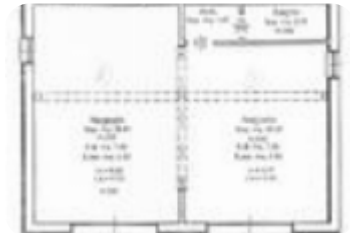

## € 500 / mese Ufficio in affitto

Novi DI Modena, Via Chiesa Sud - Rovereto

<b>Tipologia:</b>	ufficio
<b>Superficie:</b>	mq 55 ca.
<b>Locali:</b>	2
<b>Sottotipologia:</b>	ufficio
<b>Spese Annue:</b>	€ 100

Questo immobile è esente da classe energetica

**COSA SAPERE SULL'IMMOBILE** Proponiamo in locazione a Rovereto ufficio di 55mq calpestabili, direttamente affacciato in Via Chiesa Sud, via principale della città. **DESCRIZIONE E PARTICOLARITÀ** Il locale, situato in palazzina di recente ristrutturazione, si compone internamente da un'unico vano open space che grazie alle ampie vetrine fronte strada gode di un'ottima illuminazione. Il locale è ideale per numerose attività sia nel commercio al dettaglio che nel settore terziario, come assicurazioni e agenzie immobiliari. Il tutto completato da basse spese condominiali, impianti a norma, utenze autonome e servizio igienico.